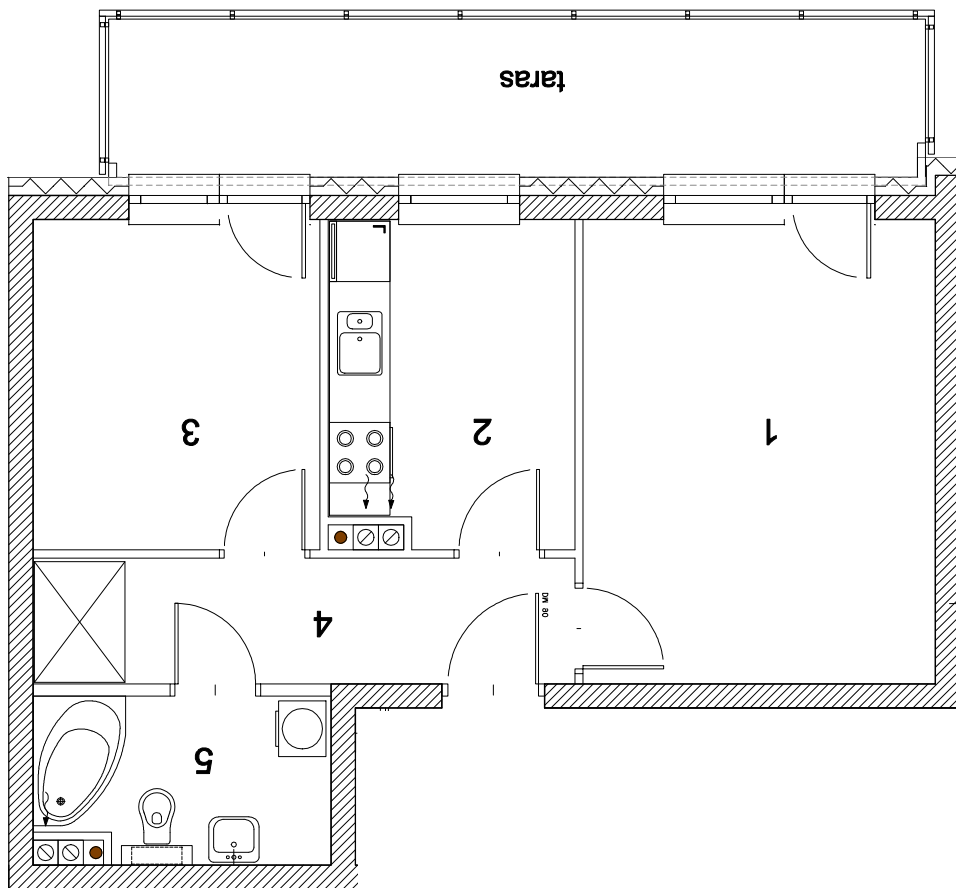

RZUT IV PIĘTRA

MIESZKANIE C1/P4/5	
NR POM.	NAZWA POMIESZCZENIA
1	SALON
2	KUCHNIA
3	POKÓJ
4	PRZEDPOKÓJ
5	ŁAZIENKA
SUMA	
	43,76

UL. JODŁOWA
W OŁAWIE
 BUDYNEK C
 MIESZKANIA W ZABUDOWIE WIELORODZINNEJ

DOMAX
 DEVELOPMENT